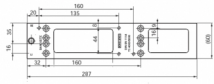

Gleitschiene mit Hebel für Türschließer GEZE TS 3000

Ab 42,84 EUR

Gleitschiene für GEZE TS 5000

Art.Nr.: 068221

Gleitschiene mit Hebel für Türschließer GEZE TS 5000

Ab 42,84 EUR

Mechanische Feststellung für GEZE TS3000 / TS5000

Art.Nr.: 071924

Durch Einbau der Feststelleinheit in die entsprechende

Gleitschiene wird eine stufenlos einstellbare Türfeststellung zwischen 80° und 130° ermöglicht.

Ab 34,63 EUR

Türschließer > Türschließer GEZE > Zubehör für GEZE Türschließer