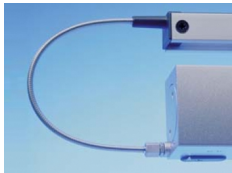

Inhaltsverzeichnis

Türschließer	2
Türschließer GEZE	2
Zubehör für GEZE Türschließer	2 - 3

Türschließer > Türschließer GEZE > Zubehör für GEZE Türschließer

Bowdenzug GEZE TS 5000 IS

Art.Nr.: 076198

passend zu:

GEZE TS 5000 IS

GEZE TS 5000 L-IS

Ab 22,19 EUR

Feststellgestänge zu GEZE TS 2000 / GEZE TS 4000

Art.Nr.: 102445

Feststellung ein- und ausschaltbar

Ab 49,98 EUR

GEZE Gleitstück / Gleitstein für Gleitschiene

Art.Nr.: 030267

passend zu:

- GEZE TS 3000

- GEZE TS 5000 / GEZE TS 5000 L

Ab 5,71 EUR

GEZE T-STOP-Gleitschiene mit integrierter Öffnungsbegrenzung

Art.Nr.: 102363

Die GEZE T-STOP-Gleitschiene ermöglicht die Ausführung von Türen ohne störende Türpuffer.

Der eingebaute Türpuffer verhindert die Gefahr von Quetschungen zwischen Türblatt und Stopper. Stolperfallen und Schmutzecken gehören der Vergangenheit an.

Ab 53,55 EUR

Gleitschiene für GEZE TS 3000

Art.Nr.: 068221