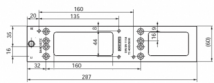

Montageplatte für Türschließer GEZE 5000
Art.Nr.: 049185
für Türen ohne direkte Schließerbefestigung oder Türen mit Brand- oder Rauchschutzanforderung
Ab 10,65 EUR