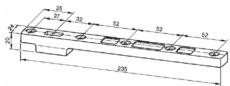

Dorma Türhebel 7421
Art.Nr.: 46010001
Art.-Nr. 7421 Aus Stahl, gesenkgeschmiedet, verzinkt. Bestell-Nr. 46010001
Ab 24,40 EUR