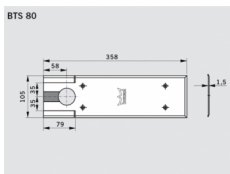

Inhaltsverzeichnis

Türschließer	2
Bodentürschließer.....	2
Dorma Bodentürschließer	2
Zubehör und Ersatzteile	2

Türschließer > Bodentürschließer > Dorma Bodentürschließer > Zubehör und Ersatzteile

Deckplatte für Bodentürschließer Dorma BTS 75
Art.Nr.: 46700059
- Pendeltüren - DIN Richtung Rechts - DIN Richtung LINKS
Ab 21,18 EUR

Deckplatte für Bodentürschließer Dorma BTS 80
Art.Nr.: 46700000
passend zu: - Dorma BTS 80 - Dorma BTS 80 F - Dorma BTS 80 EMB - Dorma BTS 80 FLB
Ab 31,54 EUR

Dorma Drehlager 7471 K
Art.Nr.: 45070001
Art.-Nr. 7471 K Mit Kugellager Tragfähigkeit max. 200 kg.
Ab 33,32 EUR