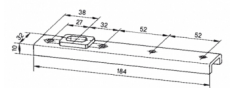

Dorma Türhebel 8021
Art.Nr.: 45010410
Art.-Nr. 8021 Aus Stahl, verzinkt; für Türgewichte bis 100 kg.
Ab 26,78 EUR