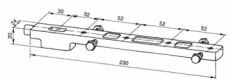

Dorma Universal-Türhebel 7422
Art.Nr.: 46010002
Art.-Nr. 7422 für Aluminium-Türen Aus Stahl, gesenkgeschmiedet, verzinkt; einstellbar auf die verschiedenen Profilsysteme.
Ab 38,08 EUR