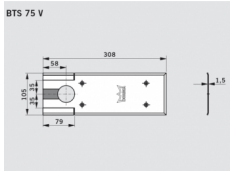

Inhaltsverzeichnis

Türschließer	2
Bodentürschließer.....	2
Dorma Bodentürschließer	2
Zubehör und Ersatzteile	2

Türschließer > Bodentürschließer > Dorma Bodentürschließer > Zubehör und Ersatzteile

Deckplatte für Bodentürschließer Dorma BTS 75
Art.Nr.: 46700059
- Pendeltüren - DIN Richtung Rechts - DIN Richtung LINKS
Ab 21,18 EUR

Deckplatte für Bodentürschließer Dorma BTS 80
Art.Nr.: 46700000
passend zu: - Dorma BTS 80 - Dorma BTS 80 F - Dorma BTS 80 EMB - Dorma BTS 80 FLB
Ab 31,54 EUR

Dorma Drehlager 7471 K
Art.Nr.: 45070001
Art.-Nr. 7471 K Mit Kugellager Tragfähigkeit max. 200 kg.
Ab 33,32 EUR