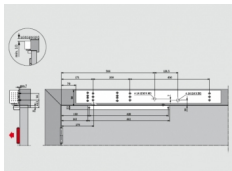

Inhaltsverzeichnis

Feststellanlagen	2
Dorma Feststellanlagen.....	2
Feststellanlagen für 1-flügelige Türen.....	2

Feststellanlagen > Dorma Feststellanlagen > Feststellanlagen für 1-flügelige Türen

Dorma TS 93 EMR
Art.Nr.: 64030001
Gleitschienen-Türschließer nach EN 1154, mit CE-Kennzeichnung, im Contur Design, mit stark abfallendem Öffnungsmoment. Integrierte, elektromechanische Feststellung, 24 V DC, geprüft nach EN 1155. Netzteil, Rauchmelder sowie Anschlussmöglichkeit für weitere Melder
Ab 732,45 EUR

Dorma TS 93 EMR / DCW
Art.Nr.: 64030301 + 43020001
Gleitschienen-Türschließer nach EN 1154, mit CE-Kennzeichnung, im Contur Design, mit stark abfallendem Öffnungsmoment. Integrierte, elektromechanische Feststellung, 24 V DC, geprüft nach EN 1155. Netzteil, Rauchmelder sowie Anschlussmöglichkeit für weitere Melder
Ab 808,01 EUR

DORMA TS 99 FLR
Art.Nr.: 54250101
Gleitschienen-Türschließer nach EN 1154, mit CE-Kennzeichnung mit elektro-hydraulischer Feststellung und Freilauffunktion, integriertem Netzteil und Rauchmelder. Schließgeschwindigkeit stufenlos einstellbar. Kopfmontage auf der Bandseite
Ab 943,67 EUR

DORMA TS 99 FLR K Türblattmontage
Art.Nr.: 54260101
Gleitschienen-Türschließer nach EN 1154, mit CE-Kennzeichnung mit elektro-hydraulischer Feststellung und Freilauffunktion, integriertem Netzteil und Rauchmelder. Schließgeschwindigkeit stufenlos einstellbar. Türblattmontage auf der Bandseite
Ab 943,67 EUR