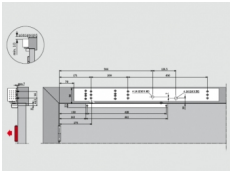

Inhaltsverzeichnis

Türschließer	2
Freilauftürschliesser	2 - 3

Türschließer > Freilauftürschliesser

DORMA TS 99 FL Kopfmontage, Größe EN 4
Art.Nr.: 53290101
Gleitschienen-Türschließer nach EN 1154, mit CE-Kennzeichnung, mit elektro-hydraulischer Feststellung und Freilauffunktion. Schließgeschwindigkeit stufenlos einstellbar.
Ab 535,50 EUR

DORMA TS 99 FL Türblattmontage, Größe EN 4
Art.Nr.: 53280101
Gleitschienen-Türschließer nach EN 1154, mit CE-Kennzeichnung, mit elektro-hydraulischer Feststellung und Freilauffunktion. Schließgeschwindigkeit stufenlos einstellbar. Türblattmontage auf der Bandseite
Ab 540,86 EUR

DORMA TS 99 FLR
Art.Nr.: 54250101
Gleitschienen-Türschließer nach EN 1154, mit CE-Kennzeichnung mit elektro-hydraulischer Feststellung und Freilauffunktion, integriertem Netzteil und Rauchmelder. Schließgeschwindigkeit stufenlos einstellbar. Kopfmontage auf der Bandseite
Ab 943,67 EUR

DORMA TS 99 FLR K Türblattmontage
Art.Nr.: 54260101
Gleitschienen-Türschließer nach EN 1154, mit CE-Kennzeichnung mit elektro-hydraulischer Feststellung und Freilauffunktion, integriertem Netzteil und Rauchmelder. Schließgeschwindigkeit stufenlos einstellbar. Türblattmontage auf der Bandseite
Ab 943,67 EUR