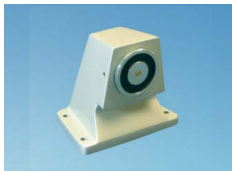

Inhaltsverzeichnis

Feststellanlagen	2
Haftmagnete	2
Geze Haftmagnete.....	2

Feststellanlagen > Haftmagnete > Geze Haftmagnete

GEZE Ganzmetall-Haftmagnet mit Unterbrecherdrucktaster 185 mm
Art.Nr.: 115951
Magnet- und Distanzrohr verzinkt für Boden- und Wandmontage mit schwenkbaren MagnetkopfAusführung in Grundlänge 185 mm Betriebsspannung 24 V DC,
Ab 170,17 EUR

GEZE Ganzmetall-Haftmagnet mit Unterbrecherdrucktaster 335 mm
Art.Nr.: 115951
Magnet- und Distanzrohr verzinkt für Boden- und Wandmontage mit schwenkbaren MagnetkopfAusführung in Grundlänge 335 mm Betriebsspannung 24 V DC,
Ab 176,12 EUR

GEZE Haftmagnet Bodenmontage in Alugehäuse, mit Unterbrecherdrucktaster
Art.Nr.: 115951
Haftmagnet Magnetspule verzinkt (mit Grundplatte) für Bodenmontage Inklusive Haftgegenplatte Standard auf Montageplatte mit Federung zur Planlage mit Haftmagnet
Ab 191,71 EUR

GEZE-Haftmagnet Grundmodell Wandmontage oder Einbau in beliebige Konstruktion
Art.Nr.: 115830
Haftmagnet Magnetspule verzinkt (ohne Grundplatte) für Wandmontage oder Einbau in beliebige Konstruktion, Inklusive Haftgegenplatte Standard auf Montageplatte mit Federung zur Planlage mit Haftmagnet
Ab 73,90 EUR