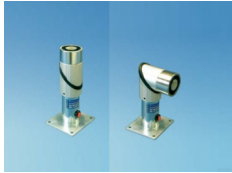

Inhaltsverzeichnis

Feststellanlagen	2
Haftmagnete	2
Geze Haftmagnete.....	2

Feststellanlagen > Haftmagnete > Geze Haftmagnete

GEZE Ganzmetall-Haftmagnet mit Unterbrecherdrucktaster 185 mm
Art.Nr.: 115951
Magnet- und Distanzrohr verzinkt für Boden- und Wandmontage mit schwenkbaren MagnetkopfAusführung in Grundlänge 185 mm Betriebsspannung 24 V DC,
Ab 170,17 EUR

GEZE Ganzmetall-Haftmagnet mit Unterbrecherdrucktaster 335 mm
Art.Nr.: 115951
Magnet- und Distanzrohr verzinkt für Boden- und Wandmontage mit schwenkbaren MagnetkopfAusführung in Grundlänge 335 mm Betriebsspannung 24 V DC,
Ab 176,12 EUR

GEZE Haftmagnet Bodenmontage in Alugehäuse, mit Unterbrecherdrucktaster
Art.Nr.: 115951
Haftmagnet Magnetspule verzinkt (mit Grundplatte) für Bodenmontage Inklusive Haftgegenplatte Standard auf Montageplatte mit Federung zur Planlage mit Haftmagnet
Ab 191,71 EUR

GEZE-Haftmagnet Grundmodell Wandmontage oder Einbau in beliebige Konstruktion
Art.Nr.: 115830
Haftmagnet Magnetspule verzinkt (ohne Grundplatte) für Wandmontage oder Einbau in beliebige Konstruktion, Inklusive Haftgegenplatte Standard auf Montageplatte mit Federung zur Planlage mit Haftmagnet
Ab 73,90 EUR