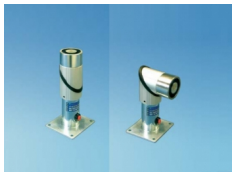

Inhaltsverzeichnis

Feststellanlagen	2
Haftmagnete	2
Geze Haftmagnete.....	2

Feststellanlagen > Haftmagnete > Geze Haftmagnete

GEZE Ganzmetall-Haftmagnet mit Unterbrecherdrucktaster 185 mm
Art.Nr.: 115951
Magnet- und Distanzrohr verzinkt für Boden- und Wandmontage mit schwenkbaren MagnetkopfAusführung in Grundlänge 185 mm Betriebsspannung 24 V DC,
Ab 170,17 EUR

GEZE Ganzmetall-Haftmagnet mit Unterbrecherdrucktaster 335 mm
Art.Nr.: 115951
Magnet- und Distanzrohr verzinkt für Boden- und Wandmontage mit schwenkbaren MagnetkopfAusführung in Grundlänge 335 mm Betriebsspannung 24 V DC,
Ab 176,12 EUR

GEZE Haftmagnet Bodenmontage in Alugehäuse, mit Unterbrecherdrucktaster
Art.Nr.: 115951
Haftmagnet Magnetspule verzinkt (mit Grundplatte) für Bodenmontage Inklusive Haftgegenplatte Standard auf Montageplatte mit Federung zur Planlage mit Haftmagnet
Ab 191,71 EUR

GEZE-Haftmagnet Grundmodell Wandmontage oder Einbau in beliebige Konstruktion
Art.Nr.: 115830
Haftmagnet Magnetspule verzinkt (ohne Grundplatte) für Wandmontage oder Einbau in beliebige Konstruktion, Inklusive Haftgegenplatte Standard auf Montageplatte mit Federung zur Planlage mit Haftmagnet
Ab 73,90 EUR