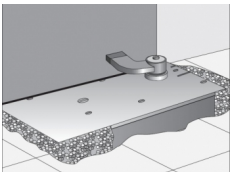

Dictator Bodentürschließer WAB 180 Stärke II für besonders schwere Türen bis 200 kg

Art.Nr.: 460002

Der Dictator Bodentürschließer WAB 180 ist seit vielen Jahrzehnten bewährt - besonders im harten Einsatz an schweren Eingangstüren z.B. bei Kirchen, Museen, Behörden, etc. Langjährige Erfahrung im Türschließerbau führte zu einer Konstruktion in extrem stabiler Bauweise

Ab 754,46 EUR