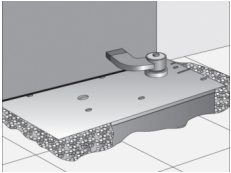

Türschließer > Bodentürschließer > Dictator Bodentürschliesser

Dictator Bodentürschließer WAB 180 SS Stärke VI für besonders schwere Türen bis 600 kg

Art.Nr.: 460056

Der Dictator Bodentürschließer WAB 180 ist seit vielen Jahrzehnten bewährt - besonders im harten Einsatz an schweren Eingangstüren z.B. bei Kirchen, Museen, Behörden, etc. Langjährige Erfahrung im Türschließerbau führte zu einer Konstruktion in extrem stabiler Bauweise

Ab 1.272,11 EUR