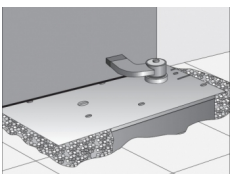

Dictator Bodentürschließer WAB 180 Stärke V für besonders schwere Türen bis 400 kg

Art.Nr.: 460005

Der Dictator Bodentürschließer WAB 180 ist seit vielen Jahrzehnten bewährt - besonders im harten Einsatz an schweren Eingangstüren z.B. bei Kirchen, Museen, Behörden, etc. Langjährige Erfahrung im Türschließerbau führte zu einer Konstruktion in extrem stabiler Bauweise

Ab 778,26 EUR