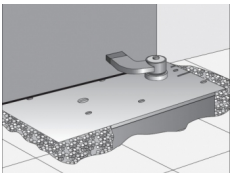

Ab 1.272,11 EUR

Dictator Bodentürschließer WAB 180 Stärke II für besonders schwere Türen bis 200 kg

Art.Nr.: 460002

Der Dictator Bodentürschließer WAB 180 ist seit vielen Jahrzehnten bewährt - besonders im harten Einsatz an schweren Eingangstüren z.B. bei Kirchen, Museen, Behörden, etc. Langjährige Erfahrung im Türschließerbau führte zu einer Konstruktion in extrem stabiler Bauweise

Ab 754,46 EUR

Dictator Bodentürschließer WAB 180 Stärke III für besonders schwere Türen bis 300 kg

Art.Nr.: 460003

Der Dictator Bodentürschließer WAB 180 ist seit vielen Jahrzehnten bewährt - besonders im harten Einsatz an schweren Eingangstüren z.B. bei Kirchen, Museen, Behörden, etc. Langjährige Erfahrung im Türschließerbau führte zu einer Konstruktion in extrem stabiler Bauweise