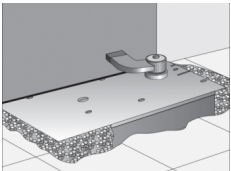

Dictator Bodentürschließer WAB 180 Stärke IIIII für besonders schwere Türen bis 400 kg

Art.Nr.: 460004

Der Dictator Bodentürschließer WAB 180 ist seit vielen Jahrzehnten bewährt - besonders im harten Einsatz an schweren Eingangstüren z.B. bei Kirchen, Museen, Behörden, etc. Langjährige Erfahrung im Türschließerbau führte zu einer Konstruktion in extrem stabiler Bauweise

Ab 766,36 EUR