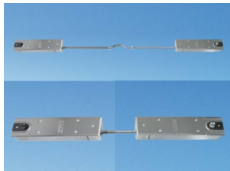

Inhaltsverzeichnis

Türschließer	2
Bodentürschließer.....	2
GEZE Bodentürschließer	2

Türschließer > Bodentürschließer > GEZE Bodentürschließer

GEZE Bodentürschließer TS 23
Schließkraft Größe 2, 4 oder 5 nach EN 1154, 3 Ausführungen mit unterschiedlichen Schließergrößen, Feststellung 90° ein-/ausschaltbar, Einstellbare Schließgeschwindigkeit, Sicherheitsventil gegen mutwillige Überlastung, Verstellbereich Seite 10 mm, Länge 5 mm
Ab 591,43 EUR

GEZE-Bodentürschließer TS 500 NV
Art.Nr.: 102084
Schließkraft einstellbar Größe 1 - 4 nach EN 1154 A, Ends Schlag und Schließgeschwindigkeit einstellbar, mit fixer Öffnungsdämpfung, Bauhöhe 42 mm, für Pendel- und Anschlagtüren, - für Flügelbreiten bis 1100mm - für Flügelgewichte bis 150 kg
Ab 168,39 EUR

GEZE-Bodentürschließer TS 550 IS - Gangflügel
für Montage an Feuer- und Rauchschutztüren, nach EN 1154 A und EN 1158, Größe 3 - 6, mit integrierter, unsichtbarer Schließfolgeregulierung mit Stahlzug und Montagmaterial, Schließkraft, Schließgeschwindigkeit und Ends Schlag regulierbar, mit Deckplatte aus nichtrostendem Stahl
Ab 520,03 EUR

GEZE-Bodentürschließer TS 550 IS - Standflügel
für Montage an Feuer- und Rauchschutztüren, nach EN 1154 A und EN 1158, Größe 3 - 6, mit integrierter, unsichtbarer Schließfolgeregulierung mit Stahlzug und Montagmaterial, Schließkraft, Schließgeschwindigkeit und Ends Schlag regulierbar, mit Deckplatte aus nichtrostendem Stahl
Ab 500,99 EUR