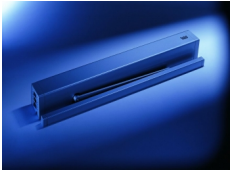

Automatische Drehtürantriebe > Dorma Drehtürantriebe

Drehflügeltürantrieb DORMA CD 80

Art.Nr.: 06010101

Elektrohydraulischer Drehflügeltürantrieb DORMA CD 80 für 1-flügelige allgemeine Türen wahlweise als Vollautomat oder mit Power Assist (unterstütztes Öffnen). Geeignet für den Einsatz im alten- und behindertengerechten Bauen.

Ab 1.029,35 EUR